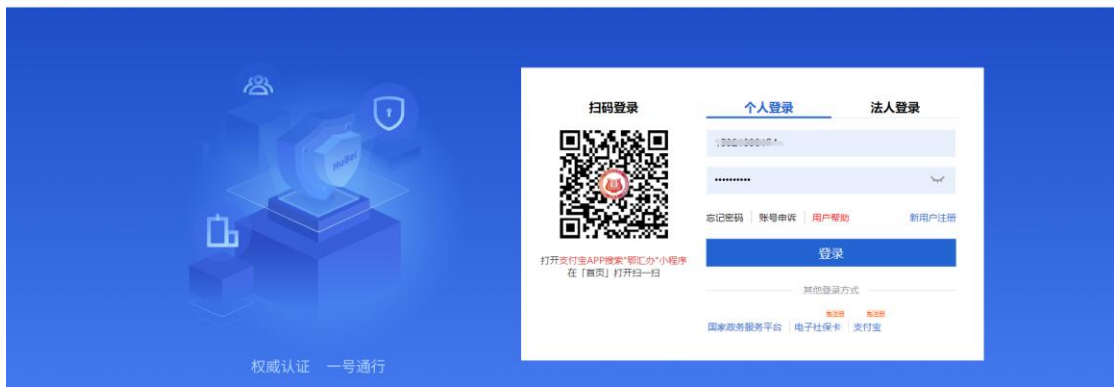

2. 登陆武汉不动产网上办事大厅

2.1 个人登录后，返回首页

2.2 选择不不动产登记

我要开网吧 网吧开办在线集中联办，减少跑动次数	办理新购商品房不动产权证 集中联办、线上线下引导相结合	我要办一级以下医疗机构... 医疗机构开设集中联办，便捷引导	我要开劳务派遣公司 劳务派遣公司联办开设，一表融合
-----------------------------------	---------------------------------------	--	-------------------------------------