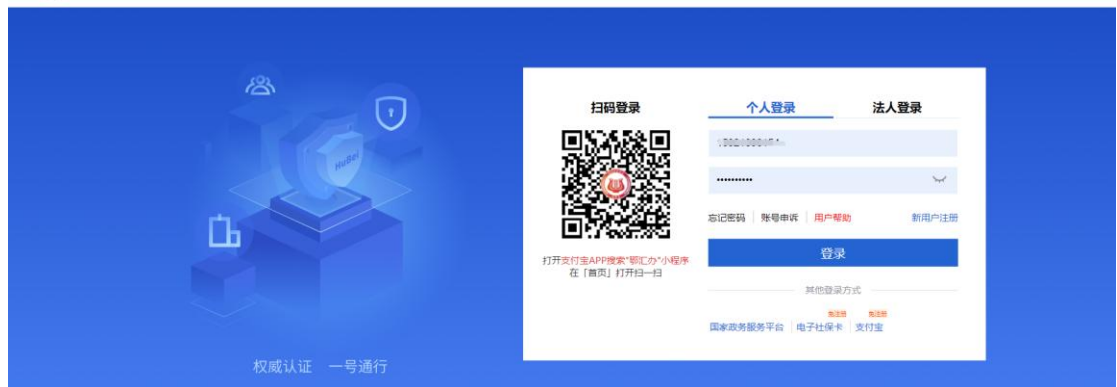

查询不动产证书限制状态

业务场景描述：

适用于个人查询名下不动产证书限制状态。

1. 登陆湖北政务网

1.1 搜索湖北政务网

1.2 登录或者注册

1.3 身份认证

湖北省统一身份认证平台