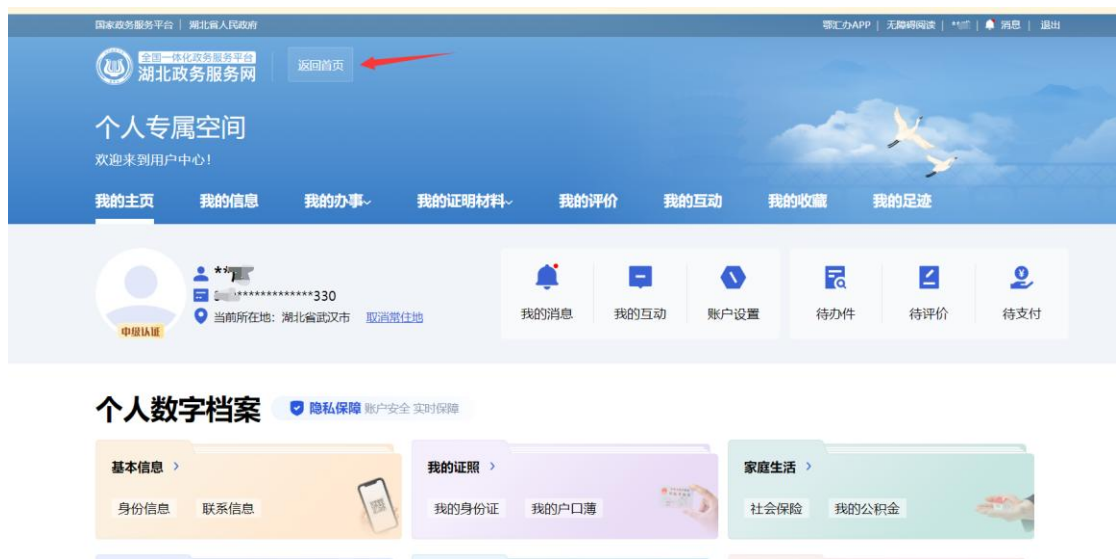

2. 登陆武汉不动产网上办事大厅

2.1 个人登录后，返回首页