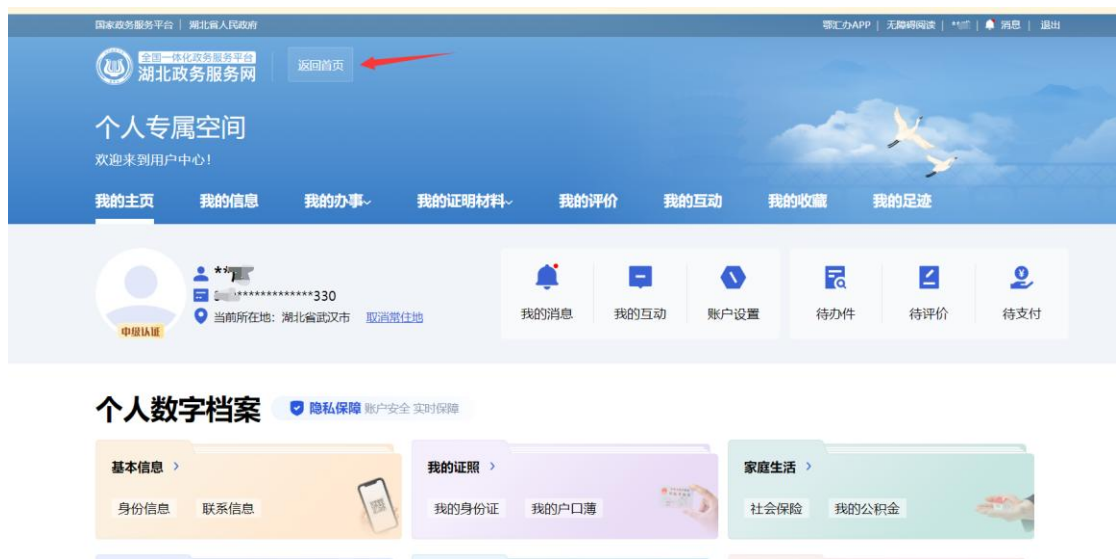

查询电子权属证明

业务场景描述：

适用于个人查询不动产电子权属证明。

1. 登陆湖北政务网

1.1 搜索湖北政务网

1.2 登录或者注册

1.3 身份认证

湖北省统一身份认证平台

2. 登陆武汉不动产网上办事大厅

2.1 个人登录后，返回首页

2.2 选择不动产登记

我要开网吧 网吧开办在线集中联办，减少跑动次数	办理新购商品房不动产权证 集中联办、线上线下引导相结合	我要办一级以下医疗机构... 医疗机构开设集中联办，便捷引导	我要开劳务派遣公司 劳务派遣公司联办开设，一表融合
-----------------------------------	---------------------------------------	--	-------------------------------------