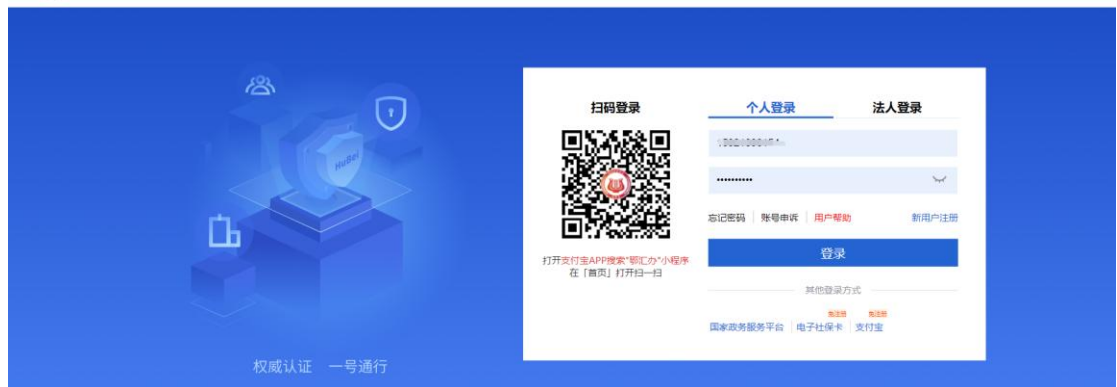

2. 登陆武汉不动产网上办事大厅

2.1 个人登录后，返回首页

2.2 选择不动产登记

我要开网吧 网吧开办在线集中联办，减少跑动次数	办理新购商品房不动产权证 集中联办、线上线下引导相结合	我要办一级以下医疗机构... 医疗机构开设集中联办，便捷引导	我要开劳务派遣公司 劳务派遣公司联办开设，一表融合
-----------------------------------	---------------------------------------	--	-------------------------------------